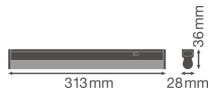

Caractéristiques Ledvance Réglette LED Linear Compact  
Commutateur 4W 450lm - 840 Blanc Froid | 30cm

[Voir le produit](#)

## Informations techniques

Technologie	LED Intégré
Tension (V)	220-240
Dimmable	Non
Lumen per watt	112.5
Facteur de puissance	>0.50
Code Couleur	840 Blanc Froid
Couleur de Lumière (Kelvin)	4000 Blanc Froid
Indice de Rendu des Couleurs (Ra)	80-89
Couleur Claire	Blanc
Options de couleur	Couleur unique
Convient pour l'Extérieur	Non
Longeur	30cm

## Dimensions

---

Longueur (mm)	313
Largeur (mm)	28
Hauteur (mm)	36