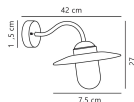

Discountlight

by Lampesdirect

Caractéristiques Nordlux Luxembourg
Applique Murale Acier et Verre Gris -
Zone côtière | IP54 - Convient pour
E27

[Voir le produit](#)

Informations Générales

Réf.	253667
EAN	5701581035010
Marque	Nordlux
Nom du fabricant	Luxembourg Wall Lamp Galvanized Seaside
Garantie Totale	5 ans

Informations de l'appareil

Connexion du Luminaire C?ble

Indice de Protection	IP54
Couleur du Luminaire	Gris
Logement	Glass, Galvanized Steel

Dimensions

Longueur (mm)	270
Largeur (mm)	275

Informations du capteur