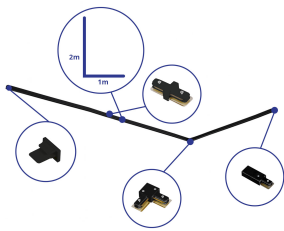

Caractéristiques Bright Choice Rail Set Rail
Monophasé L 1 x 2 Mètre Noir | incl. Embout,
Connecteur d'Alimentation et L -Connecteur

[Voir le produit](#)

Informations Générales

Réf.	254114
EAN	8719157064903
Marque	Bright Choice
Nom du fabricant	Complete L shaped 1-Phase Track Set Black – 1 x 2 meter incl. End Cap, Power Connector and L -Conne
Vendu à l'unité - Carton complet	1
Garantie Totale	3 ans

Informations techniques

Couleur du Luminaire	Noir
Technologie	Accessory

Dimensions

Longueur (mm)	1000
Hauteur (mm)	20
Largeur (mm)	34

Informations du capteur

Type de capteur	Pas de détecteur
-----------------	------------------