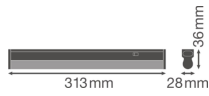

Specificaties Ledvance LED Montagebalk Linear Compact Schakelaar 4W 400lm - 830 Warm Wit | 30cm

[Bekijk product](#)

## Technische Informatie

Technologie	LED Geïntegreerd
Netspanning (Volt)	220-240
Dimbaar	Nee, niet dimbaar
Lumen per watt	100
Powerfactor	>0.50
Kleurcode	830 Warm Wit
Lichtkleur (Kelvin)	3000 Warm Wit
Kleurweergave (Ra)	80-89 - Goede kleurweergave
Lichtkleur	Wit
Kleurinstelling	Enkele kleur
Geschikt voor Buitengebruik	No
Lengte	30cm

## Afmetingen

---

Lengte (mm)	313
Breedte (mm)	28
Hoogte (mm)	36