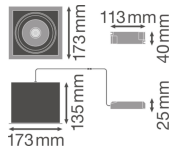

Specificaties Ledvance LED Spot Vierkant Kantelbaar Zwart-Wit 30W 2700lm 36D - 830 Warm Wit | Zaagmaat 164mm

[Bekijk product](#)

Algemene informatie

Artikelnummer	234255
EAN	4058075113923
Merk	Ledvance
Fabrikantnaam	SP MULTI 1X30W/3000K FL WT/BK
Garantie	3 jaar
Energielabel	F
Levensduur (uur)	50000

Technische Informatie

Technologie	LED Geïntegreerd
Netspanning (Volt)	220-240
Dimbaar	Nee, niet dimbaar
Lumen per watt	90
Gradenbundel (graden)	36
Kleurcode	830 Warm Wit
Lichtkleur (Kelvin)	3000 Warm Wit
Kleurweergave (Ra)	80-89 - Goede kleurweergave
Lichtkleur	Wit
Kleurinstelling	Enkele kleur

Armatuur Informatie

Inclusief Lamp	Ja
Montage	Inbouw
Zaagmaat (mm)	164x164
Inbouwdiepte (mm)	250
IP-Waarde	IP20 - Bijna stofdicht
Slagvastheid (IK-waarde)	IK03 - 0.35 Joule
Bedrijfstemperatuur	-10 to +40
Behuizing	Aluminium
Kleur Armatuur	Wit
Kantelbaar	Ja
Noodverlichting	Nee

Afmetingen

Lengte (mm)	173
Breedte (mm)	173
Hoogte (mm)	135
Diameter (mm)	173

Sensor Informatie

Sensortype	Geen sensor
------------	-------------