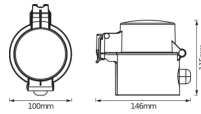

Specificaties Ledvance Smart+ Wifi Buiten Stekker EU

[Bekijk product](#)

Algemene informatie

Artikelnummer	240768
EAN	4058075532120
Merk	Ledvance
Fabrikantnaam	SMART WIFI OUTDOOR PLUG EU 8X1
Aanbevolen aantal	8

Technische Informatie

Technologie	Other
Lighting Control	Wifi
Netspanning (Volt)	220-240

Afmetingen

Lengte (mm)	146
Hoogte (mm)	115
Diameter (mm)	100

Sensor Informatie

Sensortype	Geen sensor
------------	-------------