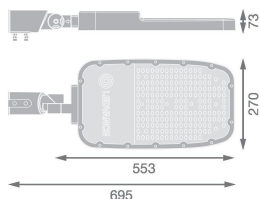

## Specificaties Ledvance LED Straatverlichting Area Extra Large RV35ST Aluminium Grijs 150W 20250lm 155X69D - 740 Koel Wit | IP66 - Asymmetrisch

[Bekijk product](#)

### Algemene informatie

|                  |  |
|------------------|--|
| Artikelnummer    | 251127   |
| EAN              | 4099854080012  |
| Merk             | Ledvance   |
| Fabrikantnaam    | STREETLIGHT AREA EXTRA LARGE RV35ST 150W 740 RV35ST GY |
| Garantie         | 5 jaar   |
| Levensduur (uur) | 100000   |

### Armatuur Informatie

|                          |                                     |
|--------------------------|-------------------------------------|
| Montage                  | Post top                            |
| Armatuur Aansluiting     | Overig                              |
| Optische Afdekking       | PC (Polycarbonate)                  |
| Lichtdistributie         | Asymmetrisch                        |
| IP-Waarde                | IP66 - Volledig water- en stofdicht |
| Slagvastheid (IK-waarde) | IK08 - 5 Joule                      |
| Bedrijfstemperatuur      | -30 to +50                          |
| Kleur Armatuur           | Grijs                               |
| Behuizing                | Aluminium                           |
| Kleur behuizing          | Grijs                               |
| Noodverlichting          | Nee                                 |

## Afmetingen

---

|              |     |
|--------------|-----|
| Lengte (mm)  | 553 |
| Breedte (mm) | 270 |
| Hoogte (mm)  | 73  |