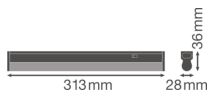

Caractéristiques Ledvance Réglette LED Linear Compact
Commutateur 4W 400lm - 830 Blanc Chaud | 30cm

[Voir le produit](#)

Informations Générales

Réf.	234131
EAN	4058075106079
EOC FR	106079
Marque	Ledvance
Nom du fabricant	LN COMP SWITCH 300 4W/3000K
Garantie Totale	5 ans
Durée de Vie Moyenne (heure)	50000

Informations techniques

Technologie	LED Intégré
Tension (V)	220-240
Dimmable	Non
Lumen per watt	100
Facteur de puissance	>0.50
Code Couleur	830 Blanc Chaud
Couleur de Lumière (Kelvin)	3000 Blanc Chaud
Indice de Rendu des Couleurs (Ra)	80-89
Couleur Claire	Blanc
Options de couleur	Couleur unique
Convient pour l'Extérieur	Non
Longeur	30cm

Informations de l'appareil

Montage	Surface
Indice de Protection	IP20
Protection Impacts	IK03
Logement	PC (Polycarbonate)
Couleur du Luminaire	Blanc
Lampe Incluse	Oui
Eclairage de Secours	Non

Dimensions

Longueur (mm)	313
Largeur (mm)	28
Hauteur (mm)	36