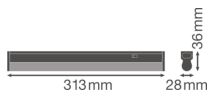

Caractéristiques Ledvance Réglette LED Linear Compact  
Commutateur 4W 450lm - 840 Blanc Froid | 30cm

[Voir le produit](#)

## Informations techniques

Technologie	LED Intégré
Tension (V)	220-240
Dimmable	Non
Lumen per watt	112.5
Facteur de puissance	>0.50
Code Couleur	840 Blanc Froid
Couleur de Lumière (Kelvin)	4000 Blanc Froid
Indice de Rendu des Couleurs (Ra)	80-89
Couleur Claire	Blanc
Options de couleur	Couleur unique
Convient pour l'Extérieur	Non
Longeur	30cm

## Dimensions

---

Longueur (mm)	313
Largeur (mm)	28
Hauteur (mm)	36