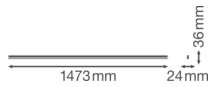

Caract ristiques Ledvance R glette LED Linear Compact High Output 25W 2500lm - 830 Blanc Chaud | 150cm

[Voir le produit](#)

## Informations techniques

Technologie	LED Int�gr�
Tension (V)	220-240
Dimmable	Non
Lumen per watt	100
Facteur de puissance	>0.90
Code Couleur	830 Blanc Chaud
Couleur de Lumi�re (Kelvin)	3000 Blanc Chaud
Indice de Rendu des Couleurs (Ra)	80-89
Couleur Claire	Blanc
Options de couleur	Couleur unique
Convient pour l'Ext�rieur	Non
Longeur	150cm

## Dimensions

---

Longueur (mm)	1473
Largeur (mm)	24
Hauteur (mm)	36