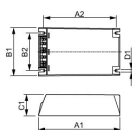

Caractéristiques Philips PrimaVision Xtreme  
HID-PV Xt 90 CPO L1 208-277V

[Voir le produit](#)