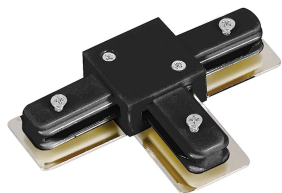

## Caractéristiques Bright Choice Rail Monophasé Rail T-Connecteur Noir

[Voir le produit](#)

### Informations Générales

Réf.	253231
EAN	8719157060486
Marque	Bright Choice
Nom du fabricant	1-PHASE RAIL T-connector black
Vendu à l'unité - Carton complet	50
Garantie Totale	3 ans

### Informations techniques

Couleur du Luminaire	Noir
Technologie	Accessory

### Dimensions

Longueur (mm)	103
Hauteur (mm)	19
Largeur (mm)	69