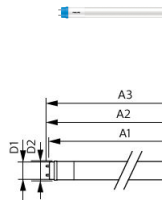

Caractéristiques Philips Tube LED T8 CorePro
(EM/Direct 230V) Standard Output 15.5W 1800lm
- 840 Blanc Froid | 120cm - Équivalent 36W

[Voir le produit](#)

Informations Générales

Réf.	246816
EAN	8719514448070
Marque	Philips
Nom du fabricant	CorePro LEDtube 1200mm 15.5W 840 T8
Vendu à l'unité - Carton complet	20
Garantie Totale	3 ans
Étiquette énergétique	E
Durée de Vie Moyenne (heure)	30000
Tension (V)	220-240

Informations techniques

Technologie	LED
Dimmable	Non
Culot	G13
Rotatif	Non
Lumen per watt	116
Type de capteur	Pas de détecteur
Facteur de puissance	>0.90

Information produit

Code Couleur 840 Blanc Froid

Couleur de Lumière (Kelvin)	4000 Blanc Froid
Indice de Rendu des Couleurs (Ra)	80-89
Couleur Claire	Blanc
Options de couleur	Couleur unique
Starter LED inclus	Oui
Ballast Nécessaire	Non
Ballast	Conventional (EM), Mains (AC - branchement direct 230V)
LED Tube Output	Standard Output
Finition ampoule	Dépolie
Logement	Glass

Dimensions

Longueur	120cm
Longueur (mm)	1214
Diamètre (mm)	28
Forme	Tubulaire
Forme exacte	T8