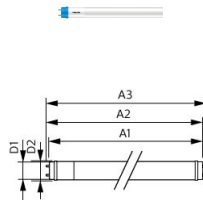

Specificaties Philips LED Buis T8 CorePro  
(EM/Mains) Standard Output 8W 800lm - 840 Koel  
Wit | 60cm - Vervangt 18W

[Bekijk product](#)

## Afmetingen

---

Lengte TL-Buis	60cm
Lengte (mm)	604
Diameter (mm)	28
Vorm	Buislamp
Exacte vorm	T8