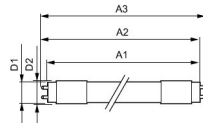

Specificaties Philips LED Tube T8 CorePro (UN) Ultra Output 23W 3500lm - 865 Daglicht | 150cm Vervangt 58W